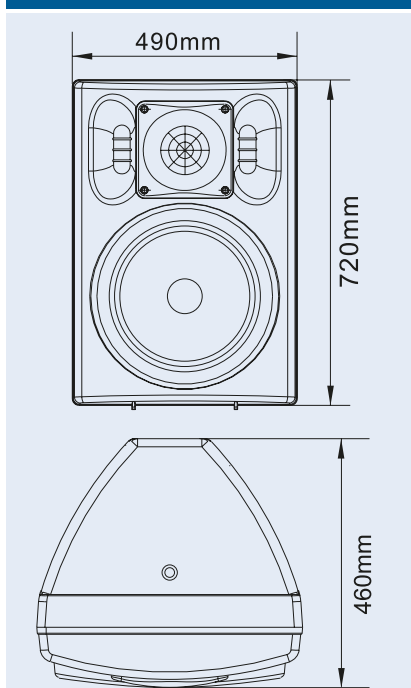

BCW 1500

BCW 1500

Profesjonalny zestaw głośnikowy - subwoofer

Nowe zestawy serii BCW produkowane są z głośnikami 15": BCW 1500. Obudowa kolumny wykonana jest ze specjalnego spienionego tworzywa (high-tech polypropylenu) o dużej wytrzymałości i wypełniona materiałem tłumiącym. W kolumnach zastosowano wysokiej jakości niskotonowy głośnik o dużej skuteczności, z odlewanym koszem aluminiowym. Obudowa wyposażona w gumowe nóżki na dole i gniazda do nóżek u góry, do ustawienia kolumn na sobie. Kolumny można ustawiać dowolnie, w maksymalnie 4 rzędach pionowo. Rozbieralna obudowa bassrefleks z gniazdem na górze obudowy do ustawienia zestawów satelitarnych oraz uchwytem do przenoszenia. Na tylnej ścianie zestawów pasywnych są dwa gniazda przyłączeniowe Speakon.

Parametry techniczne

- zestaw pasywny
- głośnik niskotonowy 1 × 15"
- moc RMS / max 500 / 800 W
- impedancja 8 ohm
- efektywność 97 dB / 1W, 1m

- maksymalne ciśnienie akustyczne 123 dB / 1m
- pasmo przenoszenia / -10 dB 35 - 2 000 Hz
- pasmo przenoszenia / -3 dB 40 - 1 500 Hz
- waga 25,2 kg