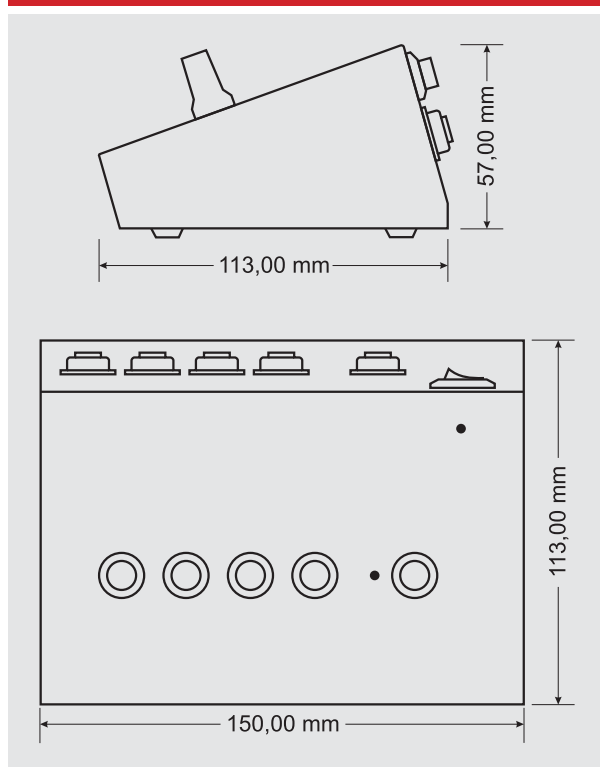

DMC 1400

DMC 1400

Mini mikser

Mikser DMC 1400 z 4 wejściami mono o regulowanej czułości od poziomu mikrofonowego do poziomu liniowego. To praktyczne mini urządzenie miksujące, bez korekcji barwy i innych regulacji. Polecamy do instalacji nagłośnieniowych i małych nagłośnień.

Parametry techniczne

- 4 wejścia mono gniazda Jack 6,3 z regulacją głośności od MIC do LINE
- wyjście główne Jack 6,3 LINE
- regulacja głośności poszczególnych wejść
- wskaźnik przesterowania LED
- czułość wejściowa do 50 dB
- pasmo przenoszenia 10 - 40 000 Hz / ± 3 dB

- do miksowania sygnałów o poziomie mikrofonowym i liniowym
- S/N: 97 dB
- zasilanie: zasilacz 9 V DC (brak w zestawie) lub baterią 9 V
- wymiary 150 × 57 × 113 mm
- maksymalny poziom wyjściowy 0 dBu

Nr kat. 27 010