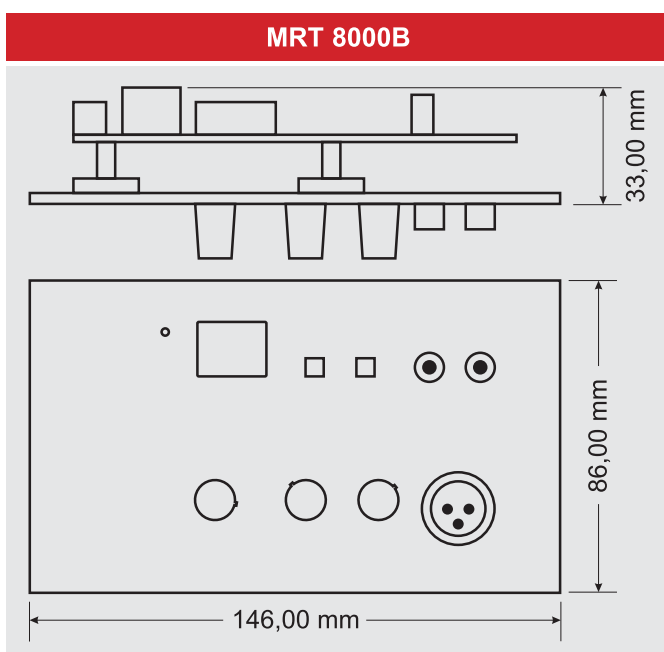

## MRT 8000B

### Lokalny panel ścienny

Panel ścienny do współpracy z matrycą cyfrową MRT 8000. Możliwość lokalnego nadawania sygnału i wyboru źródła tła muzycznego.

### Parametry techniczne

- lokalny panel ścienny do wyboru sygnału podłączonego do matrycy cyfrowej MRT 8000
- wybór źródła sygnału za pomocą dwóch przycisków sygnalizowane na wyświetlaczu wraz z regulacją głośności
- możliwość wyboru 1 z 8 źródeł lub sygnału lokalnego
- lokalne wejście MIC gniazdo XLR i LINE stereo gniazda RCA Cinch, z regulacją głośności
- pola do opisanie źródeł sygnału podłączonych do matrycy
- lokalny sygnał stereo zostanie przekształcony na mono w matrycy
- podłączenie panelu lokalnego z matrycą za pomocą kabla UTP

Cat 5 (sterowanie + zasilanie maksymalnie 1 km) + sygnał symetryczny (tylko w przypadku wykorzystania lokalnych wejść) do sterowania wystarczy sam kabel UTP

- czułość wejścia MIC 5 mV / 600 ohm
- czułość wejścia LINE 350 mV / 10 kohm
- S/N > 75 dB / LINE
- pobór mocy 5 W
- wymiary 146 × 86 × 33 mm
- waga 500 g